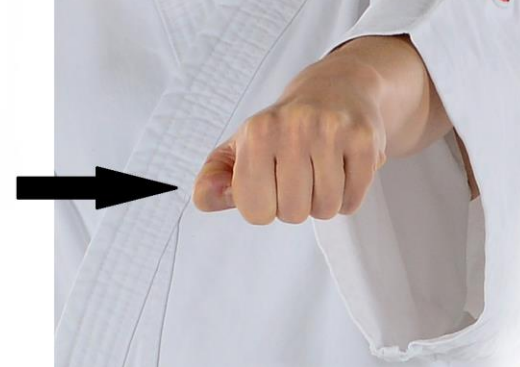

24. Oyaybi: Gebogen voorste duimkneukel in vuist